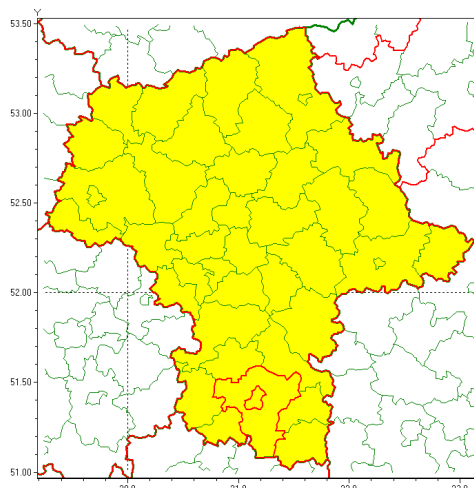

Zasięg ostrzeżenia w województwie

Silny mróz

Ostrzeżenie meteorologiczne Nr 18

Nazwa biura	IMGW-PIB Centralne Biuro Prognoz Meteorologicznych - Wydział w Warszawie
Zjawisko/stopień zagrożenia	Silny mróz/ 1
Obszar	województwo mazowieckie powiat radomski
Ważność	od godz. 20:00 dnia 11.02.2021 do godz. 09:00 dnia 12.02.2021
Przebieg	Prognozuje się temperatury minimalne w nocy od -18°C miejscami na północy do -14°C na południu. Wiatr o średniej prędkości od 15 km/h do 25 km/h.
Prawdopodobieństwo wystąpienia zjawiska(%)	80%
Uwagi	Brak.
Dyrektor synoptyk IMGW-PIB	Dorota Pacocha
Godzina i data wydania	godz. 12:55 dnia 11.02.2021
SMS	IMGW-PIB OSTRZEŻA: MRÓZ/1 mazowieckie/radomski od 20:00/11.02 do 09:00/12.02.2021 temp. min -18 st, wiatr 25 km/h.