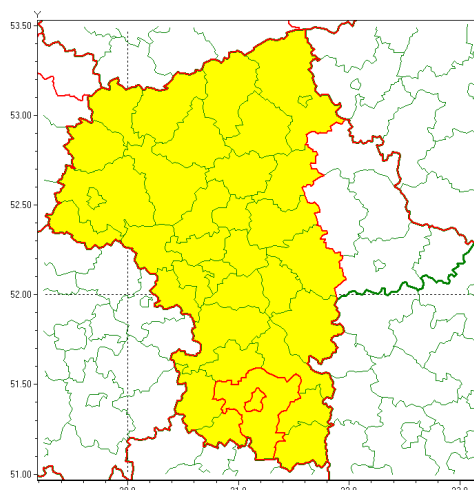

Zasięg ostrzeżenia w województwie

Opady marznące

Ostrzeżenie meteorologiczne Nr 7

Nazwa biura	IMGW-PIB Centralne Biuro Prognoz Meteorologicznych - Wydział w Warszawie
Zjawisko/stopień zagrożenia	Opady marznące/1
Obszar	województwo mazowieckie powiat radomski
Ważność	od godz. 00:00 dnia 20.01.2021 do godz. 16:00 dnia 20.01.2021
Przebieg	Prognozuje się miejscami wystąpienie słabych opadów marznącego deszczu oraz mławki powodujących gołoledź. Strefa opadów przemieszcza się wzdłuż zachodu na wschód regionu.
Prawdopodobieństwo wystąpienia zjawiska(%)	80%
Uwagi	Brak.
Dyrektor synoptyk IMGW-PIB	Dorota Pacocha
Godzina i data wydania	godz. 13:23 dnia 19.01.2021
SMS	IMGW-PIB OSTRZEŻENIE: MARZĄCNICE OPADY/1 mazowieckie/radomski od 00:00/20.01 do 16:00/20.01.2021 marznące opady, drogi liskie.