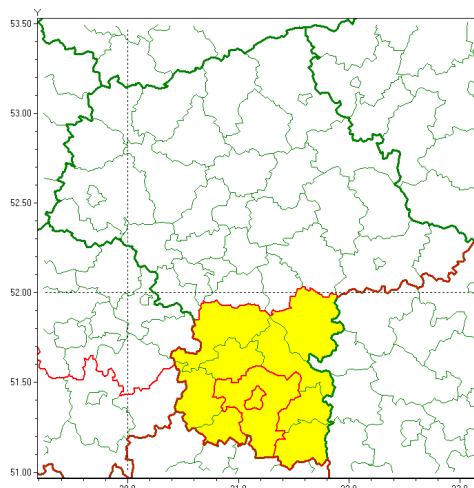

Zasięg ostrzeżenia w województwie

Burze z gradem

Ostrzeżenie meteorologiczne Nr 71

Nazwa biura	IMGW-PIB Centralne Biuro Prognoz Meteorologicznych w Warszawie
Zjawisko/stopień zagrożenia	Burze z gradem/ 1
Obszar	województwo mazowieckie powiat radomski
Ważność	od godz. 13:50 dnia 11.08.2020 do godz. 22:00 dnia 11.08.2020
Przebieg	Obserwuje się i prognozuje dalsze występowanie burzdeszczu miejscami od 20 mm do 30 mm oraz porywami wiatru do 70 km/h. Miejscami grad.
Prawdopodobieństwo wystąpienia zjawiska(%)	80%
Uwagi	Brak.
Dyrektor synoptyk IMGW-PIB	Anna Woźniak
Godzina i data wydania	godz. 13:43 dnia 11.08.2020
SMS	IMGW-PIB OSTRZEŻA: BURZE Z GRADEM/1 mazowieckie/radomski od 13:50/11.08 do 22:00/11.08.2020 deszcz 20-300 mm, porywy 70 km/h.